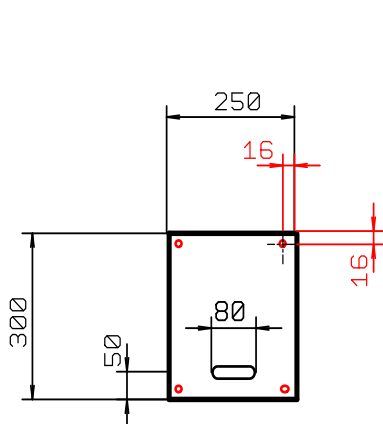

**CE DOCUMENT DECRIT L'ENSEMBLE DES SPECIFICATIONS DU TABLEAU BOIS LUMIERES.  
(REFERENCE BOIKELEC 75100)**

**CONSTITUTION :**

Le tableau bois LUMIERES est identique, en termes de caractéristiques dimensionnelles et qualitatives, au tableau EDF NORMALISE (SPB-norm75000).

**SPECIFICITE :** le tableau bois LUMIERES comporte 1 à 6 lumières sur sa platine en CTBX.

**Numéro d'identification** en face intérieur de la platine, **traçabilité** date de fabrication.

**250 x 300 1 lumière  
75102**

**250 x 500 3 lumières  
75100**

**250 x 800 3 lumières  
75105**

**250 x 800 5 lumières  
75110**

**500x800 6 lumières  
75120**

**250x1000 6 lumières  
75115**

REDACTION		VALIDATION		DIFFUSION
Nom	Visa	Nom	Visa	QUALITE ATELIER BOIKELEC
C BUSSON		P BUSSON		