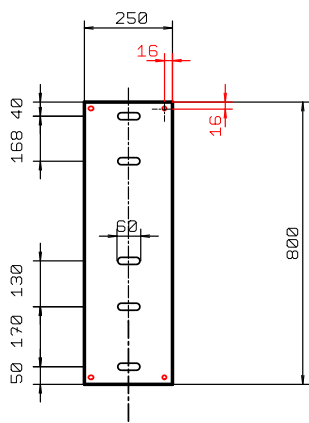

**CE DOCUMENT DECRIT L'ENSEMBLE DES SPECIFICATIONS DU TABLEAU BOIS LUMIERES.  
(REFERENCE BOIKELEC 75100)**

**CONSTITUTION :**

Le tableau bois LUMIERES est identique, en termes de caractéristiques dimensionnelles et qualitatives, au tableau EDF NORMALISE (SPB-norm75000).

**SPECIFICITE :** le tableau bois LUMIERES comporte 1 à 6 lumières sur sa platine en CTBX.

**Numéro d'identification** en face intérieur de la platine, **traçabilité** date de fabrication.

**250 x 300 1 lumière  
75102**

**250 x 500 3 lumières  
75100**

**250 x 800 3 lumières  
75105**

**250 x 800 5 lumières  
75110**

**500x800 6 lumières  
75120**

**250x1000 6 lumières  
75115**

REDACTION		VALIDATION		DIFFUSION
Nom	Visa	Nom	Visa	QUALITE ATELIER BOIKELEC
C BUSSON		P BUSSON		