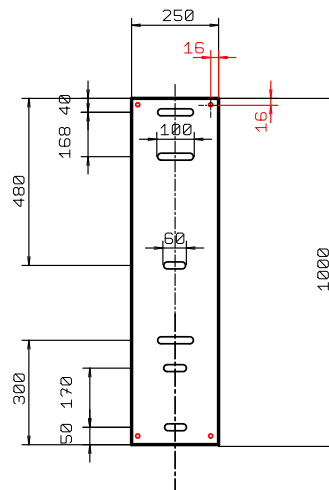

**CE DOCUMENT DECRIT L'ENSEMBLE DES SPECIFICATIONS DU TABLEAU BOIS LUMIERES.  
(REFERENCE BOIKELEC 75100)**

**CONSTITUTION :**

Le tableau bois LUMIERES est identique, en termes de caractéristiques dimensionnelles et qualitatives, au tableau EDF NORMALISE (SPB-norm75000).

**SPECIFICITE :** le tableau bois LUMIERES comporte 1 à 6 lumières sur sa platine en CTBX.

**Numéro d'identification** en face intérieur de la platine, **traçabilité** date de fabrication.

**250 x 300 1 lumière  
75102**

**250 x 500 3 lumières  
75100**

**250 x 800 3 lumières  
75105**

**250 x 800 5 lumières  
75110**

**500x800 6 lumières  
75120**

**250x1000 6 lumières  
75115**

REDACTION		VALIDATION		DIFFUSION
Nom	Visa	Nom	Visa	QUALITE ATELIER BOIKELEC
C BUSSON		P BUSSON		