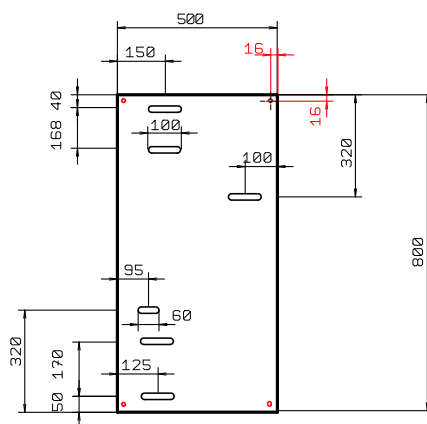

**CE DOCUMENT DECRIT L'ENSEMBLE DES SPECIFICATIONS DU TABLEAU BOIS LUMIERES.  
(REFERENCE BOIKELEC 75100)**

**CONSTITUTION :**

Le tableau bois LUMIERES est identique, en termes de caractéristiques dimensionnelles et qualitatives, au tableau EDF NORMALISE (SPB-norm75000).

**SPECIFICITE :** le tableau bois LUMIERES comporte 1 à 6 lumières sur sa platine en CTBX.

**Numéro d'identification** en face intérieur de la platine, **traçabilité** date de fabrication.

**250 x 300 1 lumière  
75102**

**250 x 500 3 lumières  
75100**

**250 x 800 3 lumières  
75105**

**250 x 800 5 lumières  
75110**

**500x800 6 lumières  
75120**

**250x1000 6 lumières  
75115**

REDACTION		VALIDATION		DIFFUSION
Nom	Visa	Nom	Visa	QUALITE ATELIER BOIKELEC
C BUSSON		P BUSSON		