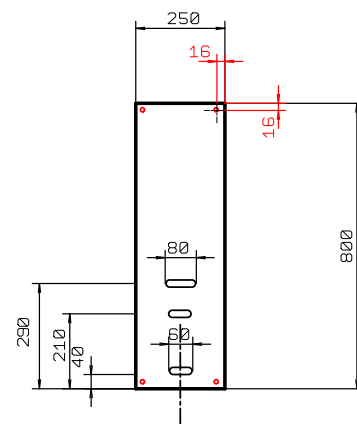

**CE DOCUMENT DECRIT L'ENSEMBLE DES SPECIFICATIONS DU TABLEAU BOIS LUMIERES.  
(REFERENCE BOIKELEC 75100)**

**CONSTITUTION :**

Le tableau bois LUMIERES est identique, en termes de caractéristiques dimensionnelles et qualitatives, au tableau EDF NORMALISE (SPB-norm75000).

**SPECIFICITE :** le tableau bois LUMIERES comporte 1 à 6 lumières sur sa platine en CTBX.

**Numéro d'identification** en face intérieur de la platine, **traçabilité** date de fabrication.

**250 x 300 1 lumière  
75102**

**250 x 500 3 lumières  
75100**

**250 x 800 3 lumières  
75105**

**250 x 800 5 lumières  
75110**

**500x800 6 lumières  
75120**

**250x1000 6 lumières  
75115**

REDACTION		VALIDATION		DIFFUSION
Nom	Visa	Nom	Visa	QUALITE ATELIER BOIKELEC
C BUSSON		P BUSSON		