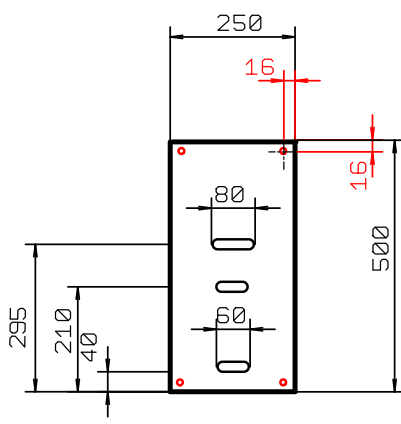

**CE DOCUMENT DECRIT L'ENSEMBLE DES SPECIFICATIONS DU TABLEAU BOIS LUMIERES.  
(REFERENCE BOIKELEC 75100)**

**CONSTITUTION :**

Le tableau bois LUMIERES est identique, en termes de caractéristiques dimensionnelles et qualitatives, au tableau EDF NORMALISE (SPB-norm75000).

**SPECIFICITE :** le tableau bois LUMIERES comporte 1 à 6 lumières sur sa platine en CTBX.

**Numéro d'identification** en face intérieur de la platine, **traçabilité** date de fabrication.

**250 x 300 1 lumière  
75102**

**250 x 500 3 lumières  
75100**

**250 x 800 3 lumières  
75105**

**250 x 800 5 lumières  
75110**

**500x800 6 lumières  
75120**

**250x1000 6 lumières  
75115**

REDACTION		VALIDATION		DIFFUSION
Nom	Visa	Nom	Visa	QUALITE ATELIER BOIKELEC
C BUSSON		P BUSSON		